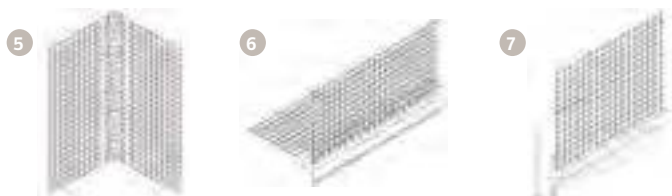

² Consultar pedido mínimo y plazos de entrega/Consultar pedido mínimo e prazo de entrega