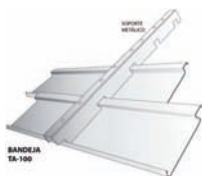

BADEJA
TA-200 / TA-300

BADEJA
TA-100

Para más información sobre éstos u otros productos de Giménez Ganga, pídanos nuestro catálogo o consulte:

www.luxia.es

LUXIA
REVESTIMIENTOS DE TECHOS