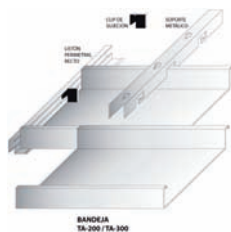

Mod.
T-100

Mod.
T-150

RÁPIDA Y FÁCIL INSTALACIÓN

- Máxima calidad.
- Aluminio perfilado y P.V.C.
- Ideal, tanto para estancias pequeñas como para grandes superficies.
- Fácil instalación.
- Gran variedad de colores.
- Estructura muy ligera.
- Facilita la instalación de luminarias.
- Un perfecto ajuste con los diferentes elementos constructivos.
- Rápida limpieza.
- Alta durabilidad.