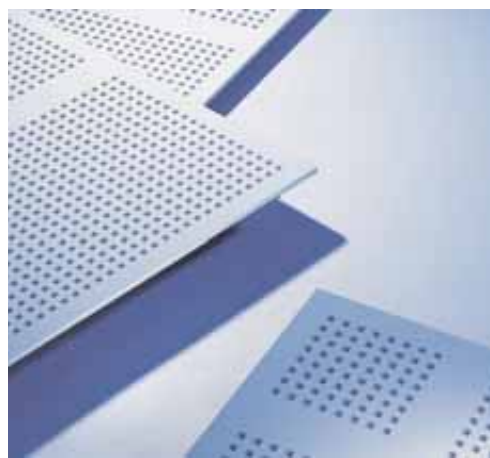

Ideal para bibliotecas, salas de música o aulas de conferencias.

La absorción acústica de las placas reduce la reverberación de las salas creando un ambiente acogedor. Los sonidos llegan puros y sin el molesto eco. Encuentre la tranquilidad que necesita en sus actividades. Nosotros se lo ponemos al alcance de la mano.

Edificios públicos

Colegios, guarderías y hospitales son áreas extremadamente sensibles debido a su uso especial y las exigencias acústicas.

Oficinas y edificios de concurrencia pública

Un promedio de 8 horas en el lugar de trabajo, escuelas o universidades y aproximadamente 18 horas diarias en espacios cerrados: Estos datos demuestran la necesidad de un buen ambiente en espacios interiores.

Gastronomía

Una buena calidad del aire ambiental y una acústica agradable son las exigencias que han de satisfacer los restaurantes.

Hoteles

Habitaciones especiales para no fumadores y alérgicos dan testimonio de una creciente concienciación respecto de la necesidad de un aire fresco y puro. Knauf Cleaneo podrá ayudarle a satisfacer estas exigencias como nunca antes.